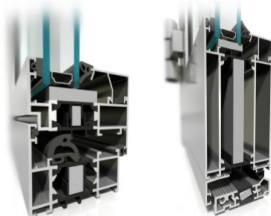

Exportováno: 10.06.2026 14:05

Zdroj: Katalog Geus okna - položka "Standardy Aluprof MB-70"

Standardy Aluprof MB-70

Obrázek	Popis
---------	-------

Vylepšená tepelná izolace - přerušný tepelný most

MB-70HI

MB-70 HI je prověřený systém s dobrou tepelnou izolací. Tepelný komfort je vyšší než u standardních systémů díky speciálním izolačním vložkám v profilech a také pod sklem. Prostup tepla oknem U_w dosahuje až $1,0 \text{ W/m}^2\text{K}$ a vstup dveřmi U_d až $1,1 \text{ W/m}^2\text{K}$. V nabídce jsou nejen běžné otevírací prvky jako okna a dveře, ale také skládací (harmonikové) dveře, dveře s bezpečným přivíráním nebo panikové dveře. Designovou variantou jsou pak okna se skrytým křídlem v rámu nebo s lepeným sklem (MB-70US HI nebo MB-70SG). Systém se vyznačuje vysokou tuhostí a je tedy možné vyrobit konstrukce velkých rozměrů. K dispozici jsou dodatečné prvky, které zaručují vysokou třídu odolnosti proti vloupání RC4 (WK4) a dveře RC3 (WK3).

Dveře dovnitř i ven otevíravé

Barvy, základní rozměry a tepelné technické parametry

Základní barvy RAL:	9016(bílá); 9006(světle šedá); 9007(šedá stříbrná); 7016(antracitově šedá); 7024(tmavě šedá)	
Barva prahu:	přírodní elox	
Ud:	Ug = 1,1	1,5
	Ug = 1,0	1,5
	Ug = 0,6	1,2
	Ug = 0,5	1,1
Konstrukce:	obvodové křídlo	
Spoje:	kolikované	
Stavební hloubka rámu:	70mm	
Stavební hloubka křídla:	70mm	
Pohledová šířka rámu:	72mm	
Pohledová šířka křídla:	72mm (93mm VDV)	
Pohledová šířka křídlového sloupku:	76mm	
Pohledová šířka štulpu:	170mm	
Výška prahu:	20mm	
Šířka rámu pro světlost 900mm (90°):	1050mm	
Výška rámu pro světlost průchozí výšku 1975mm:	2050mm	
Vybavení		
Panty :	2dílný Wala WX 67/21 barva: bílá, hnědá, stříbrná (3ks/křídlo)	
Sklo:	4-16-4 tl. 24mm Ug=1,1	
Zámek:	jednobodový (závora, střelka) Wilka; Dorn 35mm	
Kování:	Klika/klika (klika/koule) bez překrytí; dlouhý štít; úzký 30mm barva: bílá, hnědá, stříbrná	
Vložka:	stavební (4 klíče) rozměr 35/60	
Madlo:	NE	
Samozavírač:	NE	
Stavěč:	NE	
Okapnice:	NE	