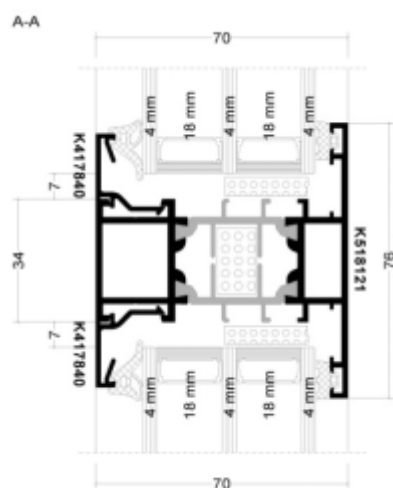

Exportováno: 10.06.2026 14:05

Křídlový sloupek:

Okna a balkonové dveře

Barvy, základní rozměry a tepelně technické parametry

Základní barvy RAL:	9016(bílá); 9006(světle šedá); 9007(šedá stříbrná); 7016(antracitově šedá); 7024(tmavě šedá)	
Okapnice:	ANO; barva:bílá; stříbrná; černá	
Uw:	Ug = 1,1	1,4
	Ug = 1,0	1,4
	Ug = 0,6	1,0
	Ug = 0,5	0,97
Konstrukce:	obvodové křídlo	
Spoje:	Lisované	
Stavební hloubka rámu:	70mm	
Stavební hloubka křídla:	79mm	
Pohledová šířka rámu:	47-77mm	
Pohledová šířka křídla:	47mm (62mm) dle statického požadavku	
Pohledová šířka křídlového sloupku:	76mm	
Pohledová šířka štulpu:	136mm(166mm) dle statického požadavku	
Zazdivací (podkladový) profil:	ANO; 30mm	
Vybavení		
Panty a kování:	ROTO NT; dorn 7,5 (15) dle statického požadavku; barva: bílá; stříbrná; bronz	
Způsoby otevírání:	o	ano
	o ven	ano
	s	ano
	s ven	ano
	výklopné ven	ano
	os	ano
	bd	ano
	bd ven	ano
	bd s prahem	ne
	štulp	ano
psk	ano	
Sklo:	4-16-4 tl. 24mm Ug=1,1	
Klíčky:	ROTO; Barva:bílá; stříbrná; bronz	
Madlo:	NE	
Západka:	NE	
Mikroventilace:	NE	
Obrázky a výkresy